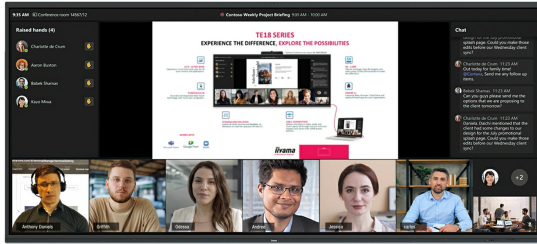

IFP INTERACTIVE DISPLAYS

Interaktives 92" Ultra-wide Multi-Touch-Display mit 5K UHD-Auflösung und 21:9-Panoramablick

Der TE9218UWI-B1AG ist ein revolutionäres interaktives 92" 5K UHD-Multi-Touchscreen-Display, welches die Zusammenarbeit und das Engagement Ihrer Mitarbeiter auf ein neues Level hebt. Das interaktive Display ist mit modernster Technologie und einer Vielzahl von beeindruckenden Funktionen ausgestattet und wurde entwickelt, um die Art und Weise, wie wir arbeiten, kommunizieren und Ideen teilen, zu verändern. Ob in Besprechungsräumen, Klassenzimmern oder bei der Zusammenarbeit in Meetings - dieses interaktive 92" Display im 21:9-Ultra-Wide-Format ist das ultimative Werkzeug zur Förderung von Kreativität, Produktivität und einer nahtlosen Kommunikation.

Microsoft Teams Front Row

Bringen Sie Ihre Zusammenarbeit auf die nächste Stufe mit der bevorzugten Integration von Microsoft Teams Front Row. Mit dieser Funktion können Sie nahtlos virtuelle Meetings und Videokonferenzen veranstalten oder daran teilnehmen, indem Sie den interaktiven Touchscreen als zentralen Kommunikationsknotenpunkt nutzen.

21:9 Ultra-Wide Display

Mit seinem Ultra-Wide Seitenverhältnis bietet dieser interaktive Touchscreen eine große Leinwand, auf der mehrere Inhaltsfenster nebeneinander angezeigt werden können, was die Multitasking-Fähigkeiten verbessert. Das 21:9 Ultra-Wide-Format ist auch die perfekte Optimierung für Microsoft Teams Front Row und bietet allen Teilnehmern ein außergewöhnliches Erlebnis und eine gleichwertige Nutzung des Meetingraums.

5K - 11 Megapixel

Erleben Sie atemberaubende Bilder mit der 5K-UHD-Auflösung, die gestochen scharfe und klare Bilder für ein wirklich beeindruckendes Seherlebnis bietet.

PURETOUCH-IR+

PureTouch-IR+ von iiyama bietet eine Berührungsgenauigkeit von 1 mm und ermöglicht eine äußerst angenehme und schnelle Touch-Funktionalität bei jeder Annotation.