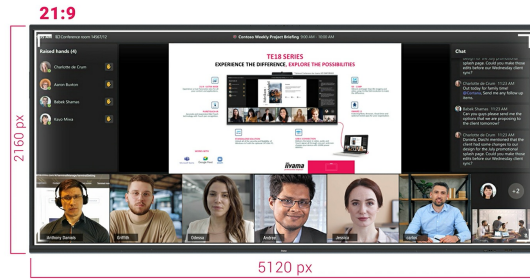

IFP INTERACTIVE DISPLAYS

Interaktives 92" Ultra-wide Multi-Touch-Display mit 5K UHD-Auflösung und 21:9-Panoramablick

Der TE9218UWI-B1AG ist ein revolutionäres interaktives 92" 5K UHD-Multi-Touchscreen-Display, welches die Zusammenarbeit und das Engagement Ihrer Mitarbeiter auf ein neues Level hebt. Das interaktive Display ist mit modernster Technologie und einer Vielzahl von beeindruckenden Funktionen ausgestattet und wurde entwickelt, um die Art und Weise, wie wir arbeiten, kommunizieren und Ideen teilen, zu verändern. Ob in Besprechungsräumen, Klassenzimmern oder bei der Zusammenarbeit in Meetings - dieses interaktive 92" Display im 21:9-Ultra-Wide-Format ist das ultimative Werkzeug zur Förderung von Kreativität, Produktivität und einer nahtlosen Kommunikation.

Microsoft Teams Front Row

Bringen Sie Ihre Zusammenarbeit auf die nächste Stufe mit der bevorzugten Integration von Microsoft Teams Front Row. Mit dieser Funktion können Sie nahtlos virtuelle Meetings und Videokonferenzen veranstalten oder daran teilnehmen, indem Sie den interaktiven Touchscreen als zentralen Kommunikationsknotenpunkt nutzen.

21:9 Ultra-Wide Display

Mit seinem Ultra-Wide Seitenverhältnis bietet dieser interaktive Touchscreen eine große Leinwand, auf der mehrere Inhaltsfenster nebeneinander angezeigt werden können, was die Multitasking-Fähigkeiten verbessert. Das 21:9 Ultra-Wide-Format ist auch die perfekte Optimierung für Microsoft Teams Front Row und bietet allen Teilnehmern ein außergewöhnliches Erlebnis und eine gleichwertige Nutzung des Meetingraums.